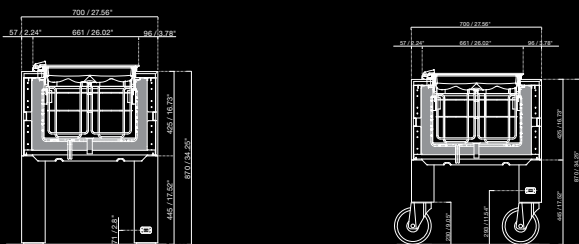

Sezioni / Section views / Sections Querschnitte / Secciones

Bellevue