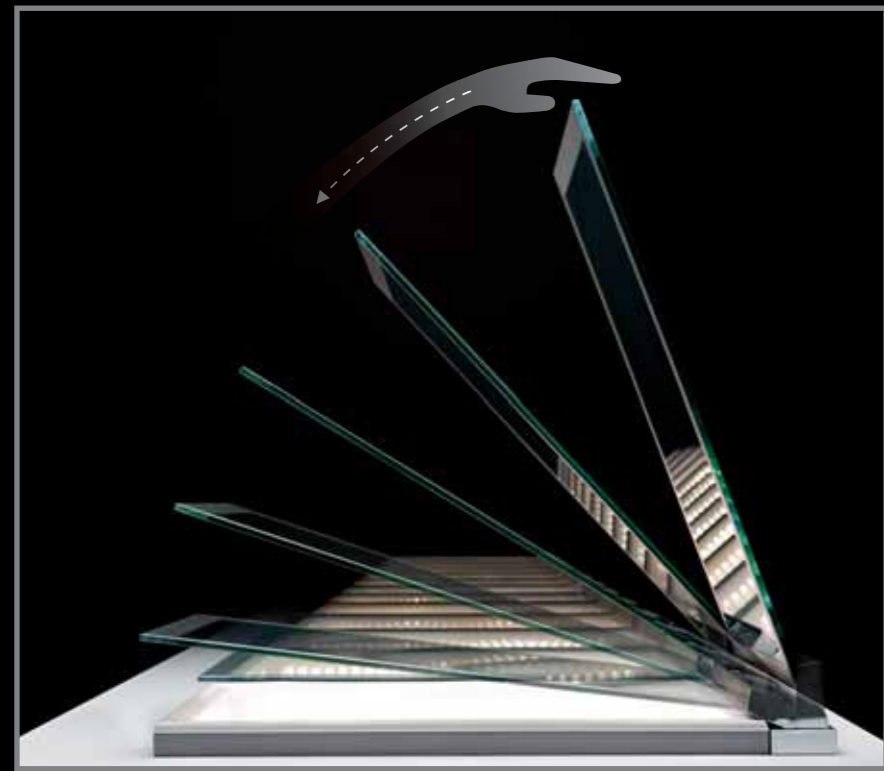

ARTEBIANCA