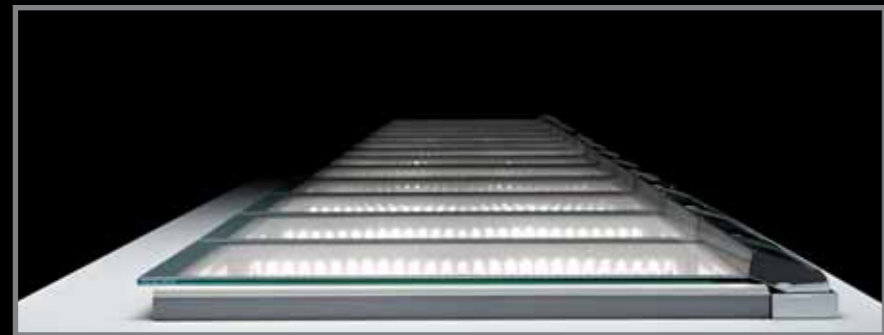

ARTEBIANCA