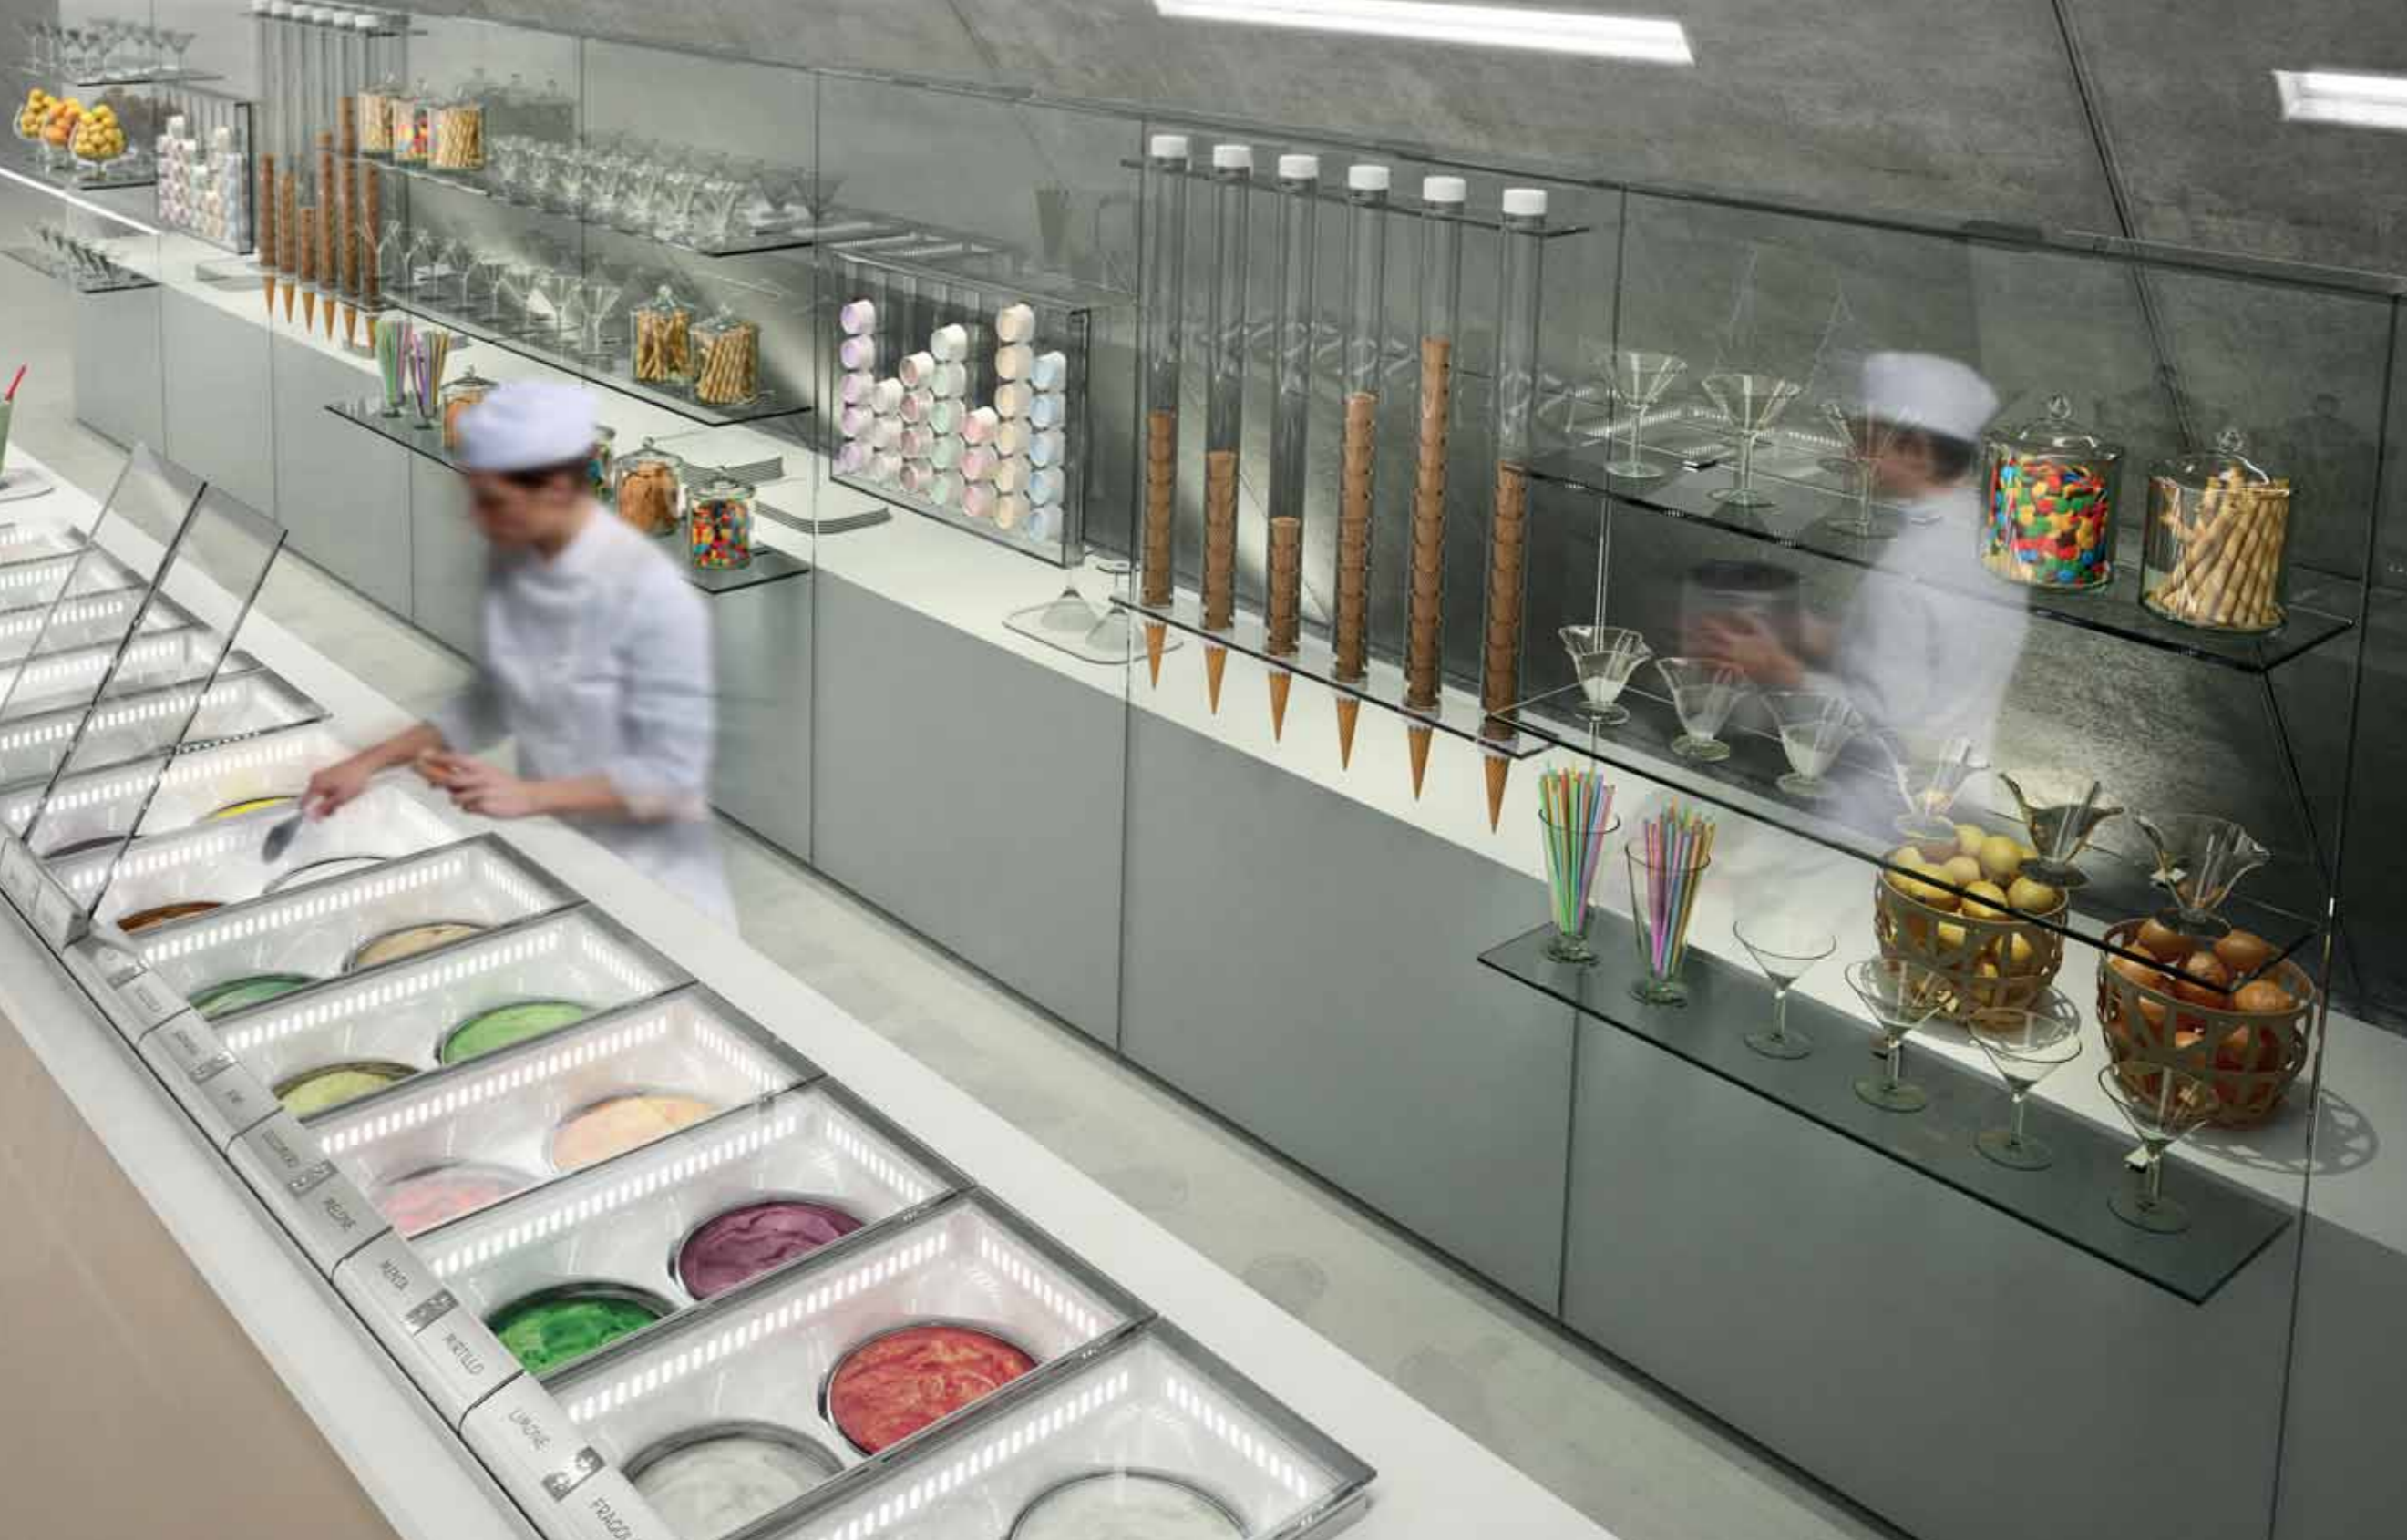

ARTEBIANCA

BelleVue

Be|le|me

Panorama

Vasca da incasso PANORAMA senza riserva
PANORAMA built-in tank with one level of gelato tubs
Cuve PANORAMA encastrable sans réserve
Einbau-PANORAMA-Wanne für Gelato/Granita ohne Vorrat
Cuba PANORAMA empotrada sin reserva

Vasca da incasso PANORAMA con riserva
PANORAMA built-in tank with two levels of gelato tubs
Cuve PANORAMA encastrable avec réserve
Einbau-PANORAMA-Wanne für Gelato/Granita mit Vorrat
Cuba PANORAMA empotrada con reserva