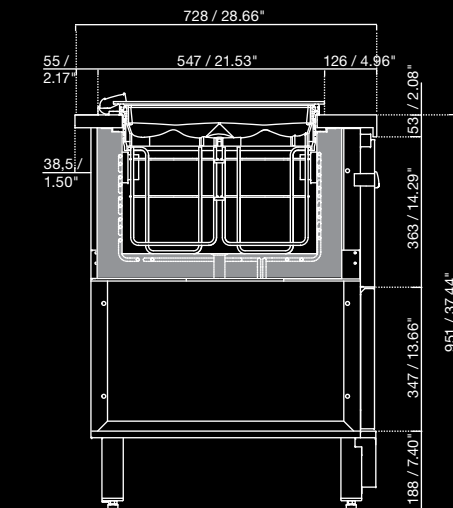

Banco PANORAMA senza riserva
PANORAMA counter with one level of gelato tubs
Comptoir PANORAMA sans réserve
PANORAMA-Theke ohne Vorrat
Mostrador PANORAMA sin reserva