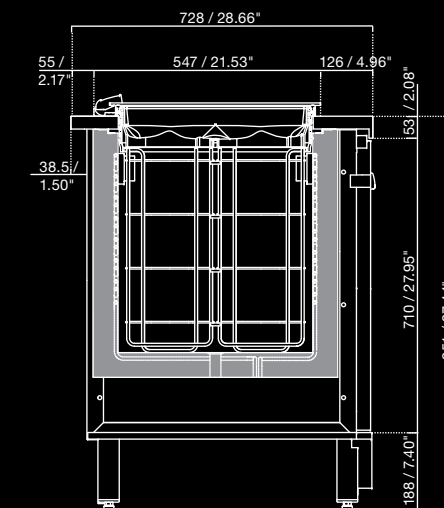

Banco PANORAMA con riserva
PANORAMA counter with two levels of gelato tubs
Comptoir PANORAMA avec réserve
PANORAMA-Theke mit Vorrat
Mostrador PANORAMA con reserva