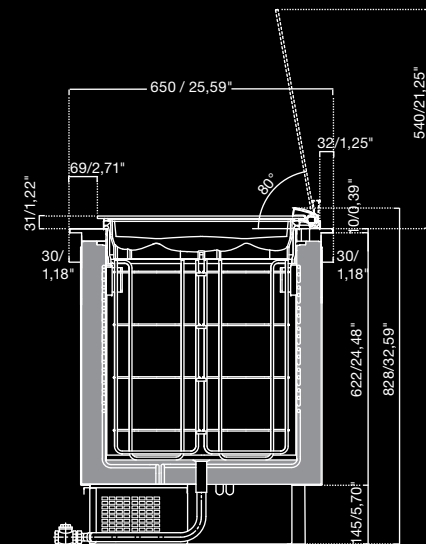

ARTEBIANCA

BelleVue

Be|le|me

Panorama

Vasca da incasso PANORAMA senza riserva
PANORAMA built-in tank with one level of gelato tubs
Cuve PANORAMA encastrable sans réserve
Einbau-PANORAMA-Wanne für Gelato/Granita ohne Vorrat
Cuba PANORAMA empotrada sin reserva

Vasca da incasso PANORAMA con riserva
PANORAMA built-in tank with two levels of gelato tubs
Cuve PANORAMA encastrable avec réserve
Einbau-PANORAMA-Wanne für Gelato/Granita mit Vorrat
Cuba PANORAMA empotrada con reserva