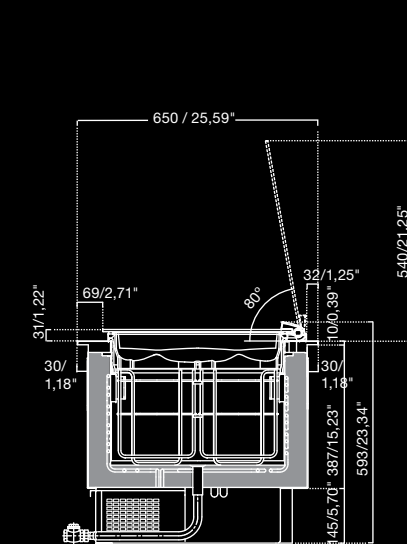

Panorama

Vasca da incasso PANORAMA senza riserva
PANORAMA built-in tank with one level of gelato tubs
Cuve PANORAMA encastrable sans réserve
Einbau-PANORAMA-Wanne für Gelato/Granita ohne Vorrat
Cuba PANORAMA empotrada sin reserva